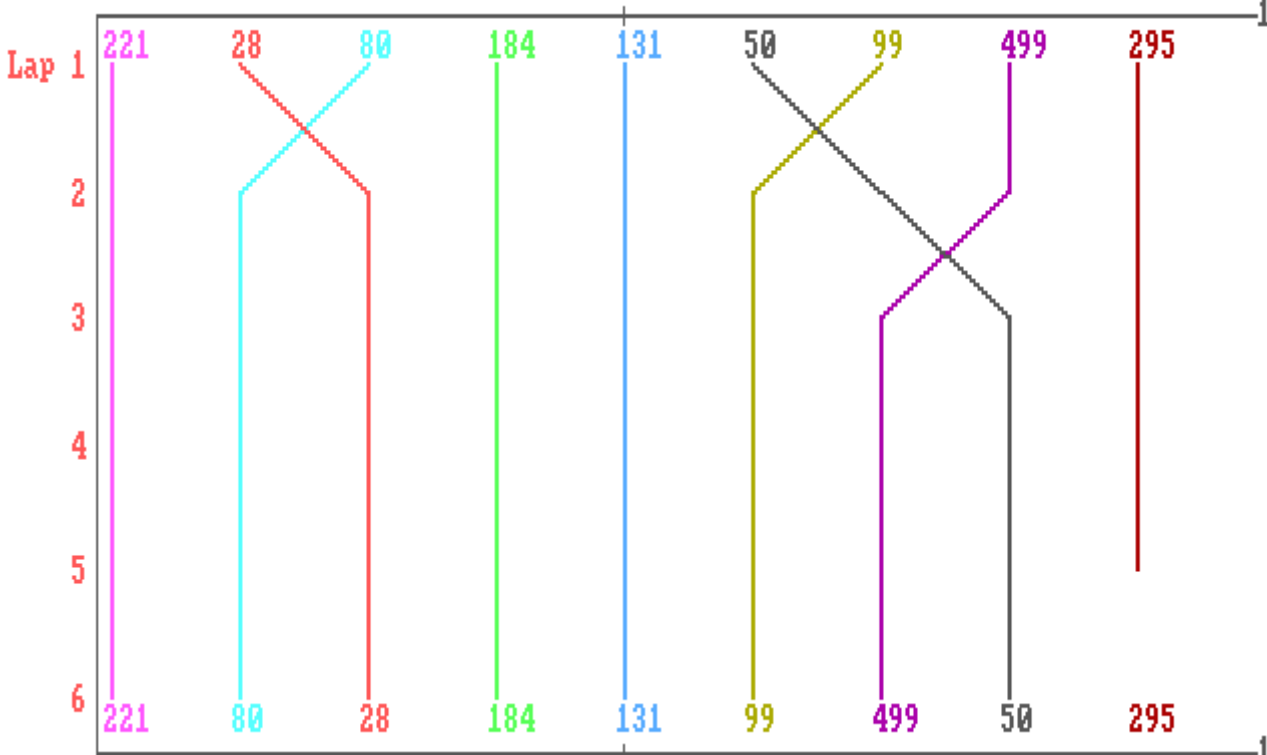

Race 32 : PCRAJ, PCRAS

12:06pm

TAUPO MOTORSPORT PARK - N.Z. Classic Motorcycle Racing Reg.
PCRAJ, PCRAS

29 April 2012

Race No. 32

Start Time = 12:06pm

RUN-TIME LAP-TIME			RUN-TIME LAP-TIME			RUN-TIME LAP-TIME		
lap	mm:ss.ff	mm:ss.ff	lap	mm:ss.ff	mm:ss.ff	lap	mm:ss.ff	mm:ss.ff
6	8:23.73	1:24.68	6	8:50.41	1:26.98	6	8:09.39	1:20.85
5	6:59.05	1:24.01	5	7:23.43	1:27.13	5	6:48.54	1:20.51
4	5:35.04	1:21.96	4	5:56.30	1:27.05	4	5:28.03	1:20.92
3	4:13.08	1:23.26	3	4:29.25	1:27.83	3	4:07.11	1:19.96
2	2:49.82	1:22.86	2	3:01.42	1:28.82	2	2:47.15	1:19.83
1	1:26.96	1:26.96	1	1:32.60	1:32.60	1	1:27.32	1:27.32

BIKE No. : 28
SUZUKI GSXR1100
PETE SMITH

BIKE No. : 50
YAMAHA TZ350A
TONY CLARKE

BIKE No. : 80
YAMAHA
ANDREW MacDONALD

RUN-TIME LAP-TIME			RUN-TIME LAP-TIME			RUN-TIME LAP-TIME		
lap	mm:ss.ff	mm:ss.ff	lap	mm:ss.ff	mm:ss.ff	lap	mm:ss.ff	mm:ss.ff
6	8:33.97	1:24.00	6	8:24.74	1:23.46	6	8:24.04	1:23.41
5	7:09.97	1:24.07	5	7:01.28	1:23.14	5	7:00.63	1:22.99
4	5:45.90	1:24.21	4	5:38.14	1:22.66	4	5:37.64	1:22.85
3	4:21.69	1:24.35	3	4:15.48	1:23.18	3	4:14.79	1:23.12
2	2:57.34	1:24.47	2	2:52.30	1:23.10	2	2:51.67	1:23.03
1	1:32.87	1:32.87	1	1:29.20	1:29.20	1	1:28.64	1:28.64